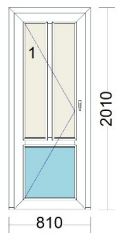

Položka	Množství	Popis
88	1 ks	Série: neo Rám: Rám 83mm neo AD Křídlo: Křídlo 110mm neo dveřní ven otv. Barva rámu: mooreiche/bílá Barva křídla: mooreiche/bílá Kování: Levné VD pravé Výplň: bez skla, 44 Rozměry: 810mm x 2010mm Poznámka: LEHKÉ VD s nízkým AL prahem, otev. DOVNITŘ LEVÉ . Pro málo využívané vchody

Jedn. cena: 22077,53 Kč **Cena celkem:** 22078,00 Kč