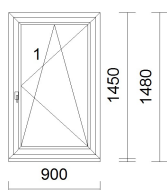

Dynal s.r.o.
Vrchlického ulice 13
270 34 Čistá

PRO VÍCE INFO VOLEJTE 739565720, NEBO 724020222

Položka	Množství	Popis	
1	2 ks	Série: aluplast IDEAL 5000 Rám: Rám 80mm Křídlo: Křídlo 77 mm předsazené lepené Barva: Exteriér / Interiér Barva rámu: 23 zlatý dub / bílá Barva křídla: 23 zlatý dub / bílá Kování: Otevíravě-sklopné P Výplň: 4-16Ar-Pt4 1,1 W/m2K TGI Rozšíření: Podkladový profil 30x 39,5 Rozměry: 900mm x 1450mm	
		Jedn. cena:	3417,89 Kč
		Cena celkem:	6836,00 Kč
2	1 ks	Série: aluplast IDEAL 5000 Rám: Rám 80mm Křídlo: 2 * Křídlo 77 mm předsazené lepené Barva: Exteriér / Interiér Barva rámu: 29 wal.amaretto / bílá Barva křídla: 29 wal.amaretto / bílá Kování: Otevíravě-sklopné L, Otevíravě-sklopné P Výplň: 2 * 4-16Ar-Pt4 1,1 W/m2K TGI Rozšíření: Podkladový profil 30x 39,5 Rozměry: 1790mm x 1420mm	
		Jedn. cena:	6689,26 Kč
		Cena celkem:	6689,00 Kč