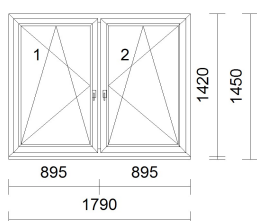

Dynal s.r.o.
Vrchlického ulice 13
270 34 Čistá

PRO VÍCE INFO VOLEJTE 739565720, NEBO 724020222

Položka	Množství	Popis	
1	2 ks	Série: aluplast IDEAL 5000 Rám: Rám 80mm Křídlo: Křídlo 77 mm předsazené lepené Barva: Exteriér / Interiér Barva rámu: 23 zlatý dub / bílá Barva křídla: 23 zlatý dub / bílá Kování: Otevíravě-sklopné P Výplň: 4-16Ar-Pt4 1,1 W/m2K TGI Rozšíření: Podkladový profil 30x 39,5 Rozměry: 900mm x 1450mm	
		Jedn. cena:	3417,89 Kč
		Cena celkem:	6836,00 Kč
2	1 ks	Série: aluplast IDEAL 5000 Rám: Rám 80mm Křídlo: 2 * Křídlo 77 mm předsazené lepené Barva: Exteriér / Interiér Barva rámu: 29 wal.amaretto / bílá Barva křídla: 29 wal.amaretto / bílá Kování: Otevíravě-sklopné L, Otevíravě-sklopné P Výplň: 2 * 4-16Ar-Pt4 1,1 W/m2K TGI Rozšíření: Podkladový profil 30x 39,5 Rozměry: 1790mm x 1420mm	
		Jedn. cena:	6689,26 Kč
		Cena celkem:	6689,00 Kč